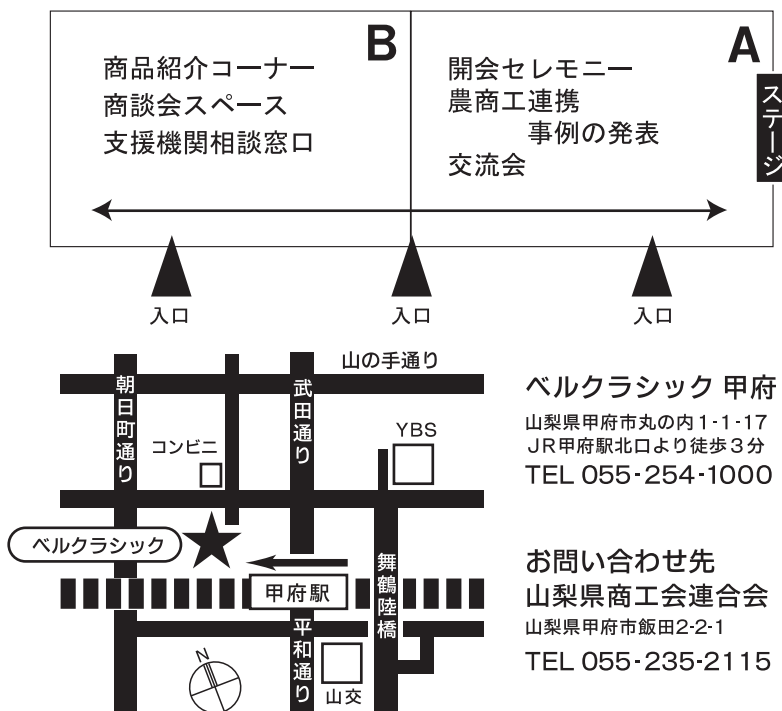

会場内は自由にご覧いただけます

会場案内図

ベルクラシック 甲府
山梨県甲府市丸の内1-1-17
JR甲府駅北口より徒歩3分
TEL 055-254-1000

お問い合わせ先
山梨県商工会連合会
山梨県甲府市飯田2-2-1
TEL 055-235-2115

ENTRY SHEET

参加申込書

社名・団体名		電話	
住所		メールアドレス	
参加者氏名		交流会	参加・不参加
参加者氏名		交流会	参加・不参加
参加者氏名		交流会	参加・不参加
商品展示	する ・ しない	試飲/試食提供	あり(数量) ・ なし
内容 ----- ----- -----			